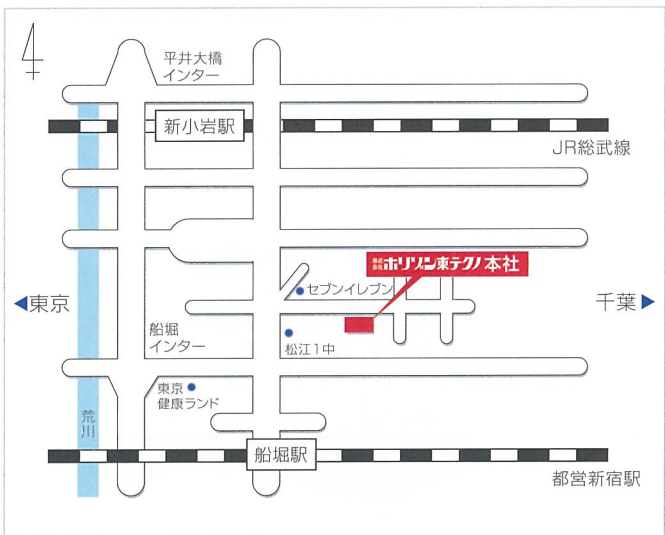

*都合により出品できない機種がある場合もございますので、ご了承下さい。
※このDMに掲載されているpXnet 対応製品には、マークがついています。

会場 株式会社 **ホリゾン東テック** 本社ショールーム
〒132-8562 東京都江戸川区松江5丁目10-9 TEL:03(3652)7631

■ 交通のご案内

- JR総武線新小岩駅下車、南口バスターミナルより船堀駅経由西葛西ゆき21系統バスに乗車約15分、東小松川小学校前下車徒歩2分。
- 都営地下鉄新宿線船堀駅下車北口より徒歩12分。
- 都内より首都高速7号線小松川出口より3分。
- 神奈川・千葉方面より首都高速中央環状線船堀出口より3分。
- 東北・常磐道より首都高速中央環状線平井大橋出口より15分。