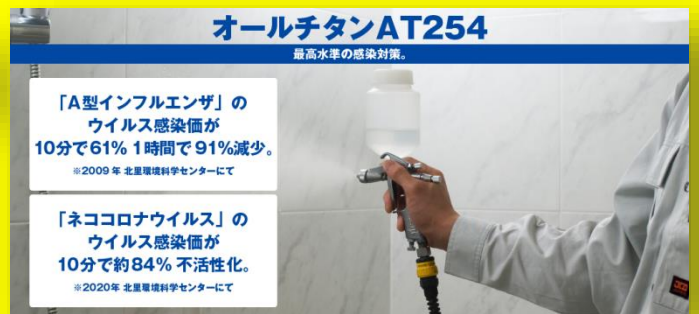

# オールチタンAT254コーティング施工

毎日の消毒・除菌はととても面倒。。。

オールチタンAT254なら効果は3~5年持続します！

- ◇ 実績多数！
- ◇ 安全の試験結果
- ◇ 光触媒の弱点を解決！
- ◇ 暗闇でも抗ウイルス・抗菌！

- 阪神電車全車両
- 神戸電鉄全車両
- 大阪MKタクシー全車両
- 名古屋ドーム etc

オフィス

飲食店

ホテル