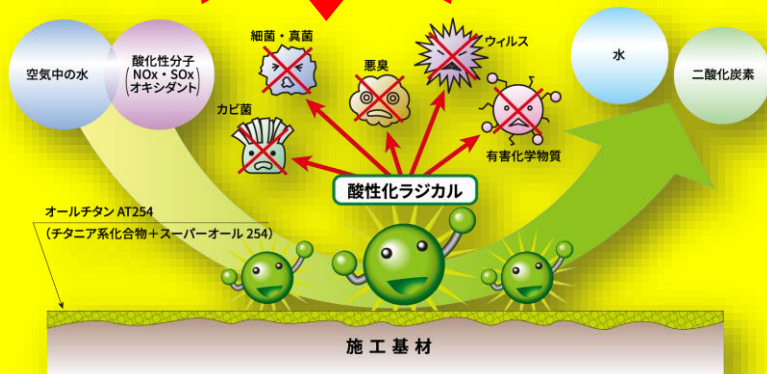

# オールチタンAT254コーティング施工

毎日の消毒・除菌はととても面倒。。。

オールチタンAT254なら効果は3~5年持続します！

- ◇ 実績多数！
- ◇ 安全の試験結果
- ◇ 光触媒の弱点を解決！
- ◇ 暗闇でも抗ウイルス・抗菌！

- 阪神電車全車両
- 神戸電鉄全車両
- 大阪MKタクシー全車両
- 名古屋ドーム etc

オフィス

飲食店

ホテル